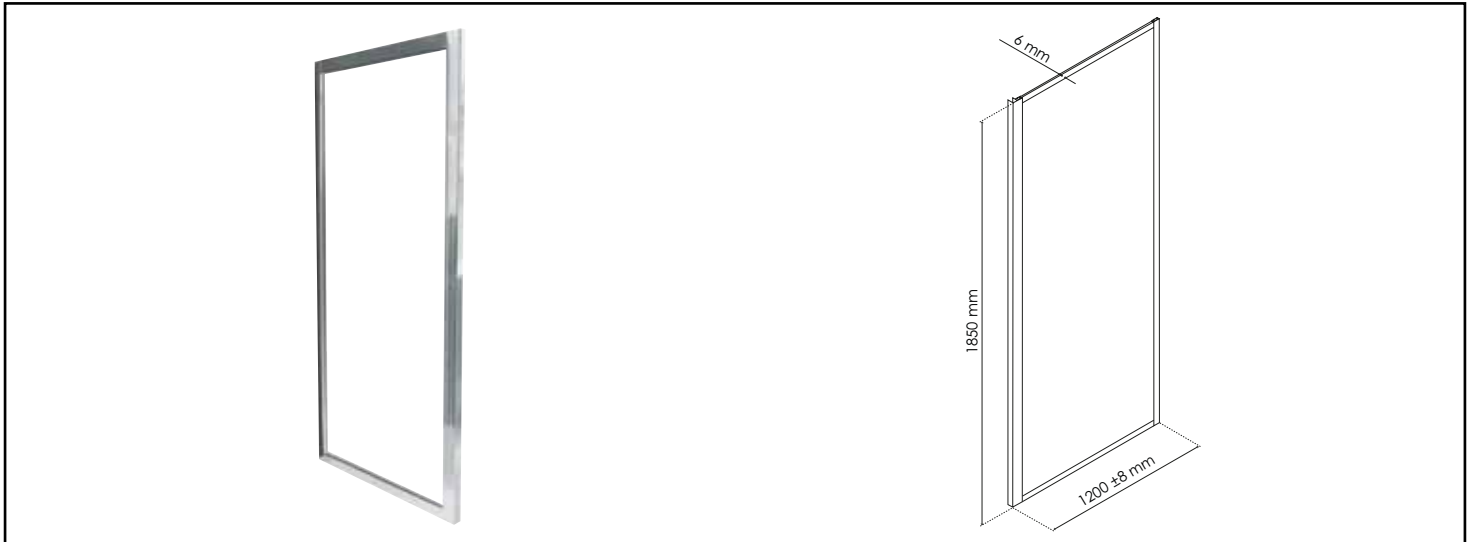

Référence : **203010804**

PAROI DE DOUCHE ENLOK - VERRE TREMPÉ 6MM - POUR BAC 120 CM

- • **PAROI EN VERRE TREMPÉ 6 MM TRANSPARENT**
- • **TRAITEMENT ANTICALCAIRE UNE FACE POUR UN ENTRETIEN FACILE**
- • **INSTALLATION RÉVERSIBLE**
- • **PROFILÉS DE FINITION ALUMINIUM CHROMÉ POUR UN DESIGN DE QUALITÉ**
- • **POIGNÉES EN INOX CHROMÉ**

CARACTÉRISTIQUES	<p>Retour fixe enlok : Pour bac 120 cm. Paroi en verre trempé 6 mm transparent. Traitement anticalcaire une face. Profilés de finition aluminium chromé livrés montés sur paroi. Livré avec profilé d'assemblage pour montage avec porte pivotante, pliante ou coulissante. Poignées en inox chromé. Hauteur totale 1850 mm. Extensible de 1175 à 1205 mm.</p>
APPLICATIONS	<p>Equipement de salle de bains</p>
COMPATIBILITÉ	<p>Conforme aux réglementations en vigueur.</p>
PRÉCAUTION D'EMPLOI	<p>Parois avec chassis aluminium chromé Paroi fixe</p>